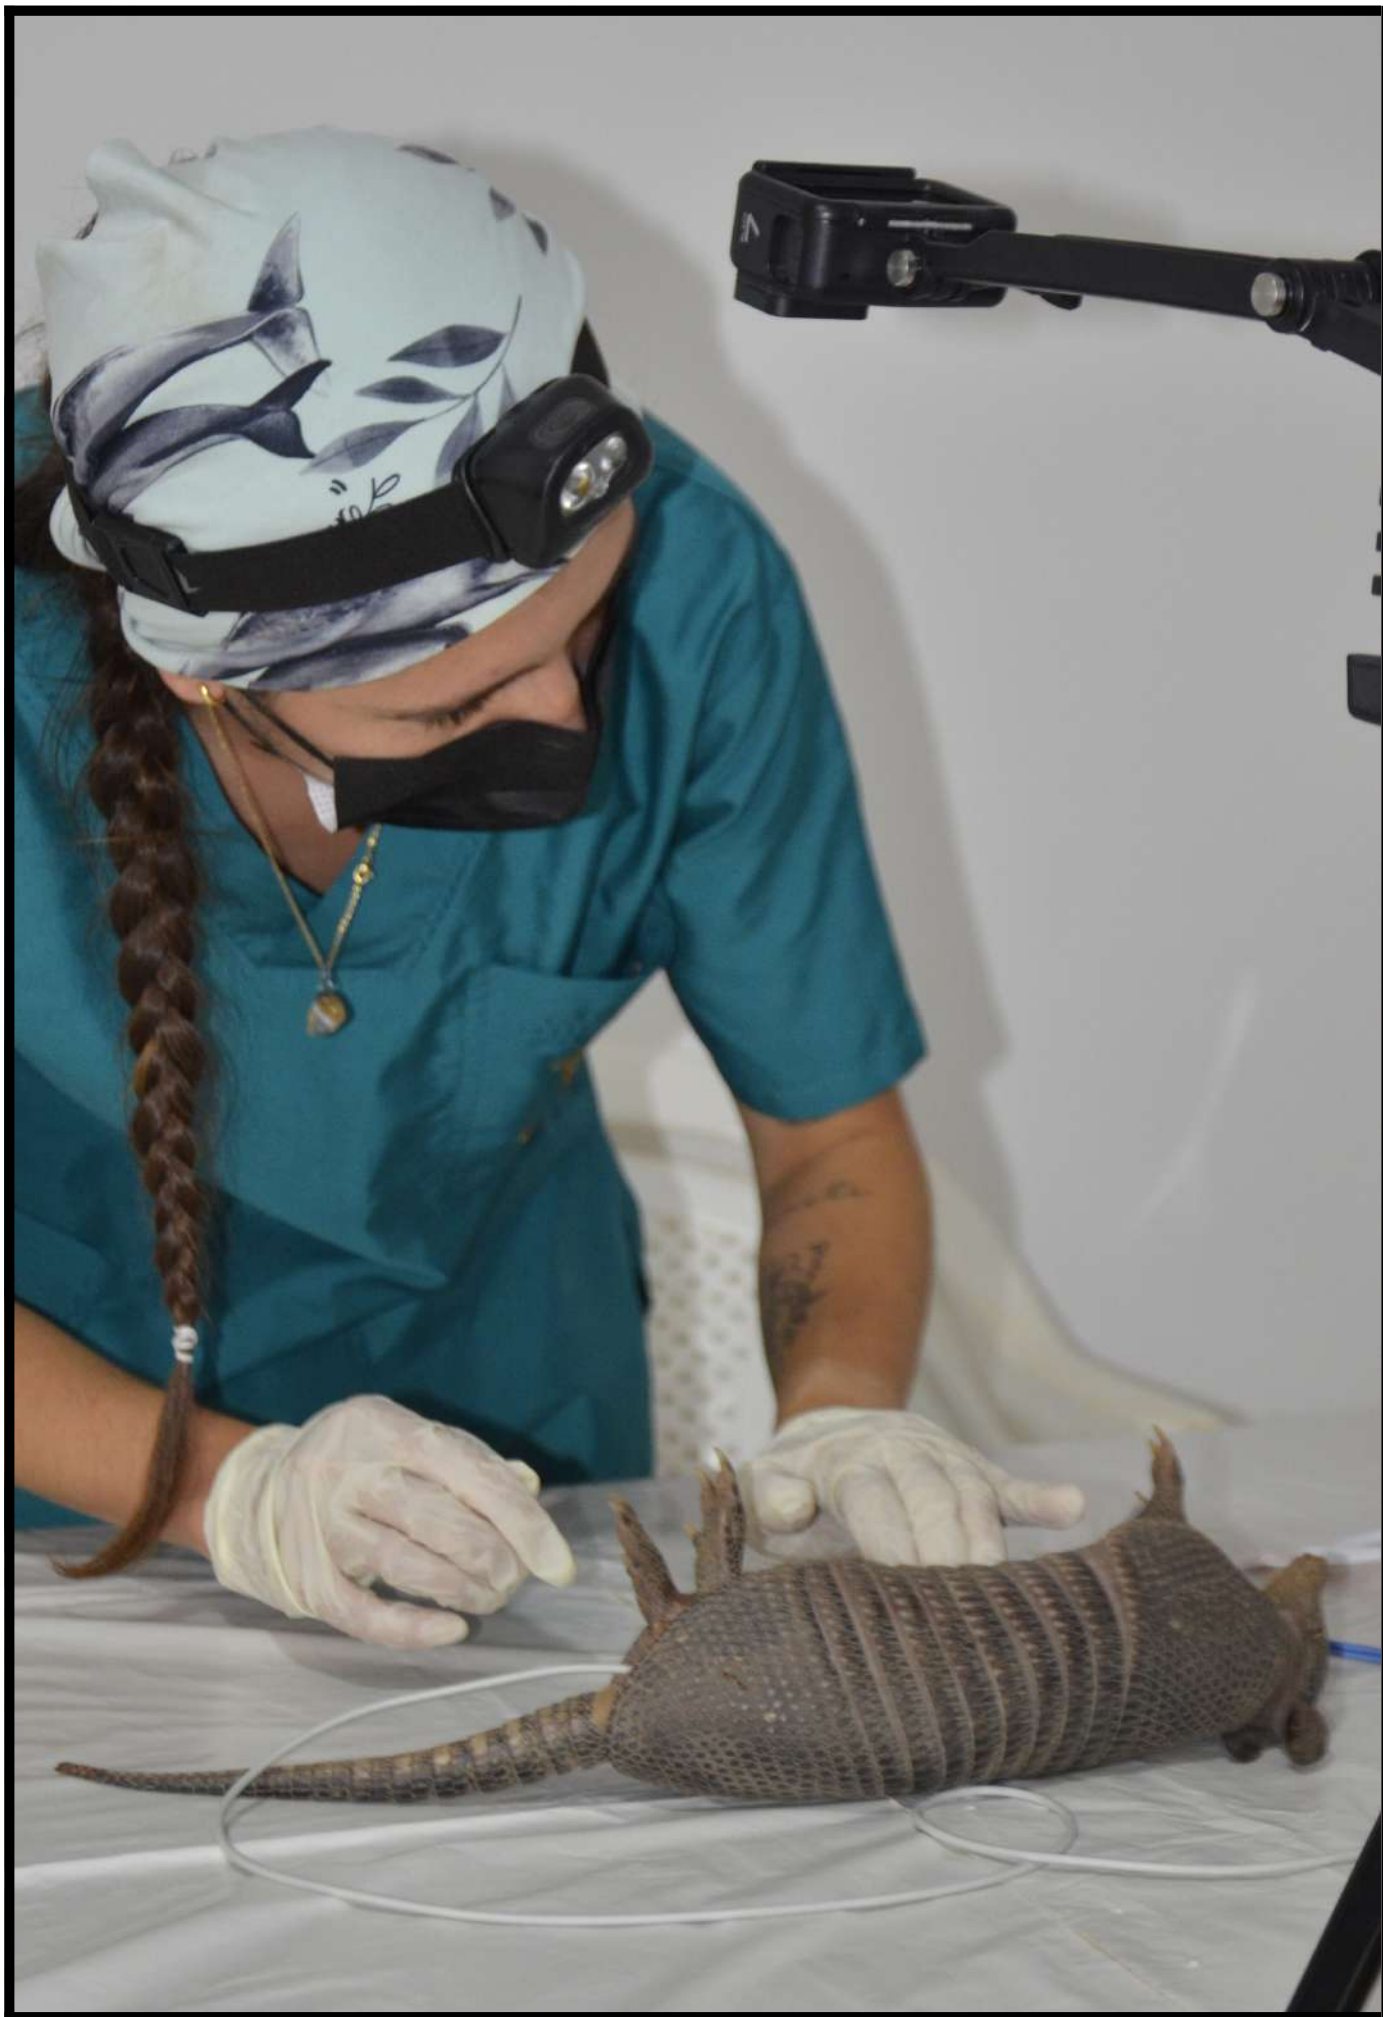

¡Visita nuestra página web!

POLINOTE

Poligrownnews

Polinote #3 de 2022

Poliambiental

¡Poligrow se une con la Fundación Omacha en la preservación de los armadillos!

Junto con la Fundación Omacha, biólogos expertos, veterinarios del sector palmero y el departamento ambiental de Poligrow, iniciamos la implantación de radiotransmisores, con el fin de conocer los movimientos del Cachicamo sabanero, que transitan por nuestras áreas de influencia.

La implantación se ejecutó en dos hembras y un macho de esta especie de armadillos.

Foto: Bióloga encargada de la implantación de un mecanismo radiotransmisor a un cachicamo sabanero.

Foto: Fundación Omacha