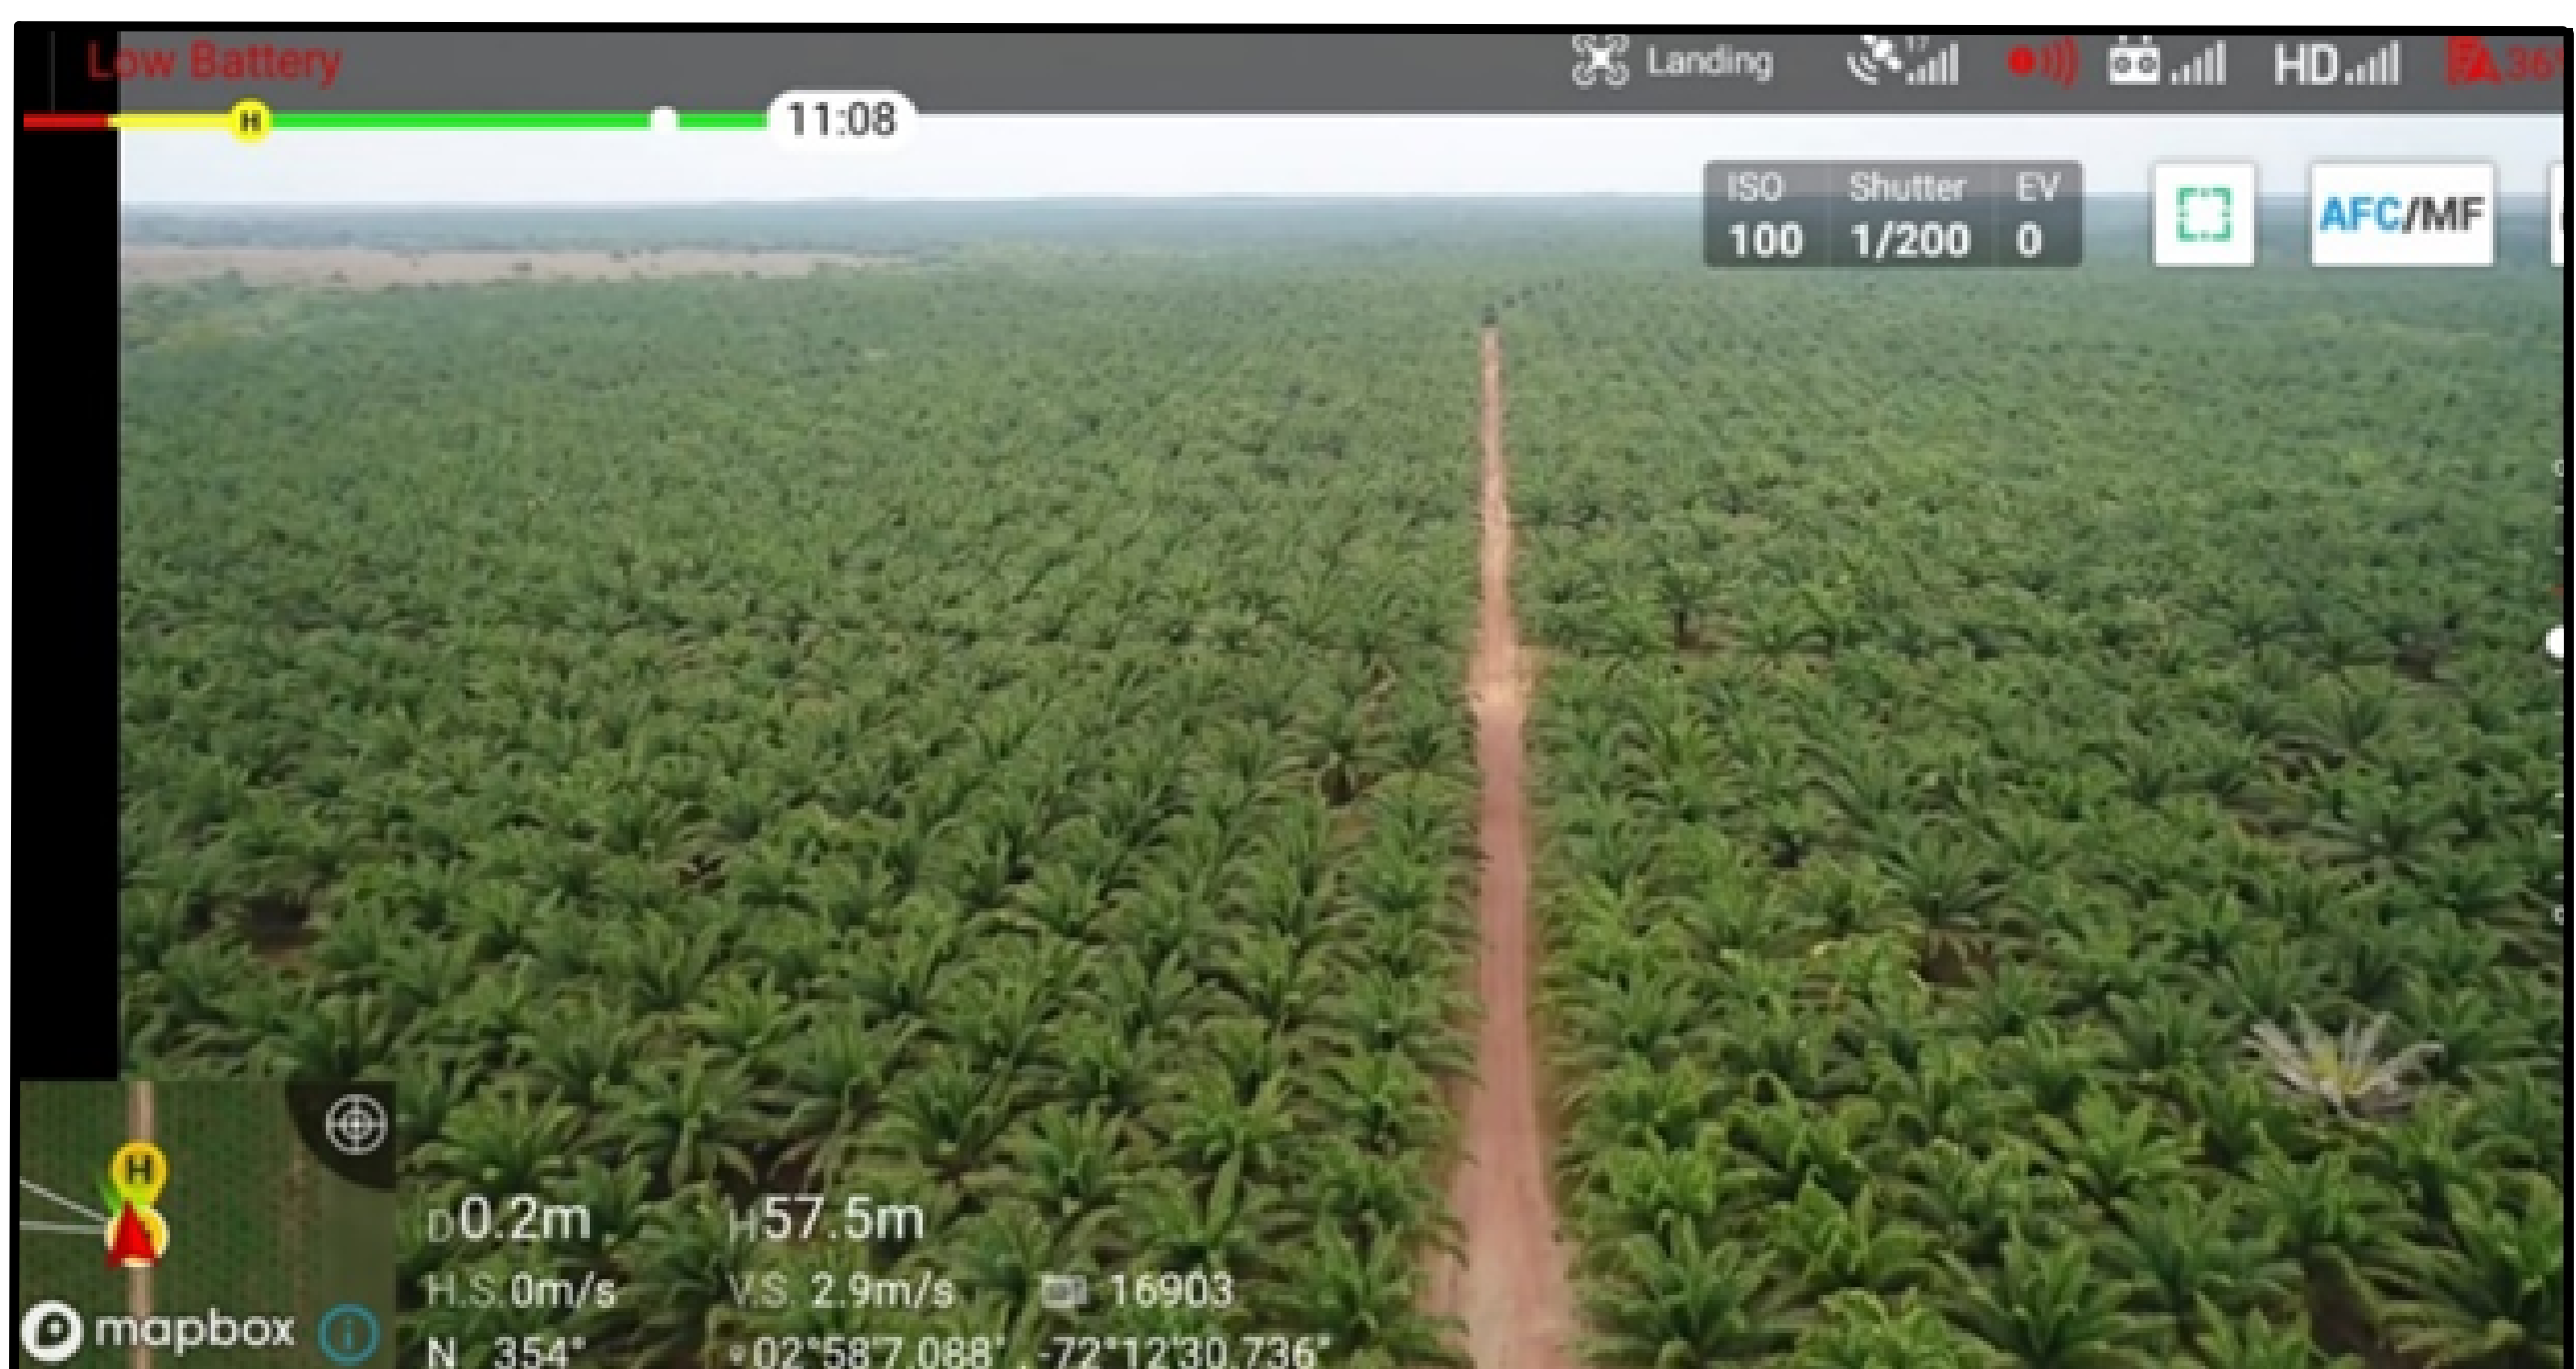

## Fototrampeo

Nuestro protagonista del mes es conocido como Ñeque o Chaqueto (*Dasyprocta fuliginosa*), fue captado en los bosques de galería, por nuestras cámaras de Fototrampeo.

Esta especie roedora mide aproximadamente entre 42 y 62 cm y su peso aproximado es de 2 a 3 kg. Los ñeques se alimentan de frutos, palmas y algunas veces de semillas, también juegan un papel muy importante en la dispersión de estas y su propagación.

## Poliagronómico

Con la implementación de tecnología de aeronaves pilotadas remotamente en nuestra plantación, generaremos fotografías aéreas, de las cuales obtenemos seguimientos al cultivo, monitoreo en campo, cálculos y delimitación de áreas, infraestructura y drenajes del cultivo.

Foto tomada: Dron